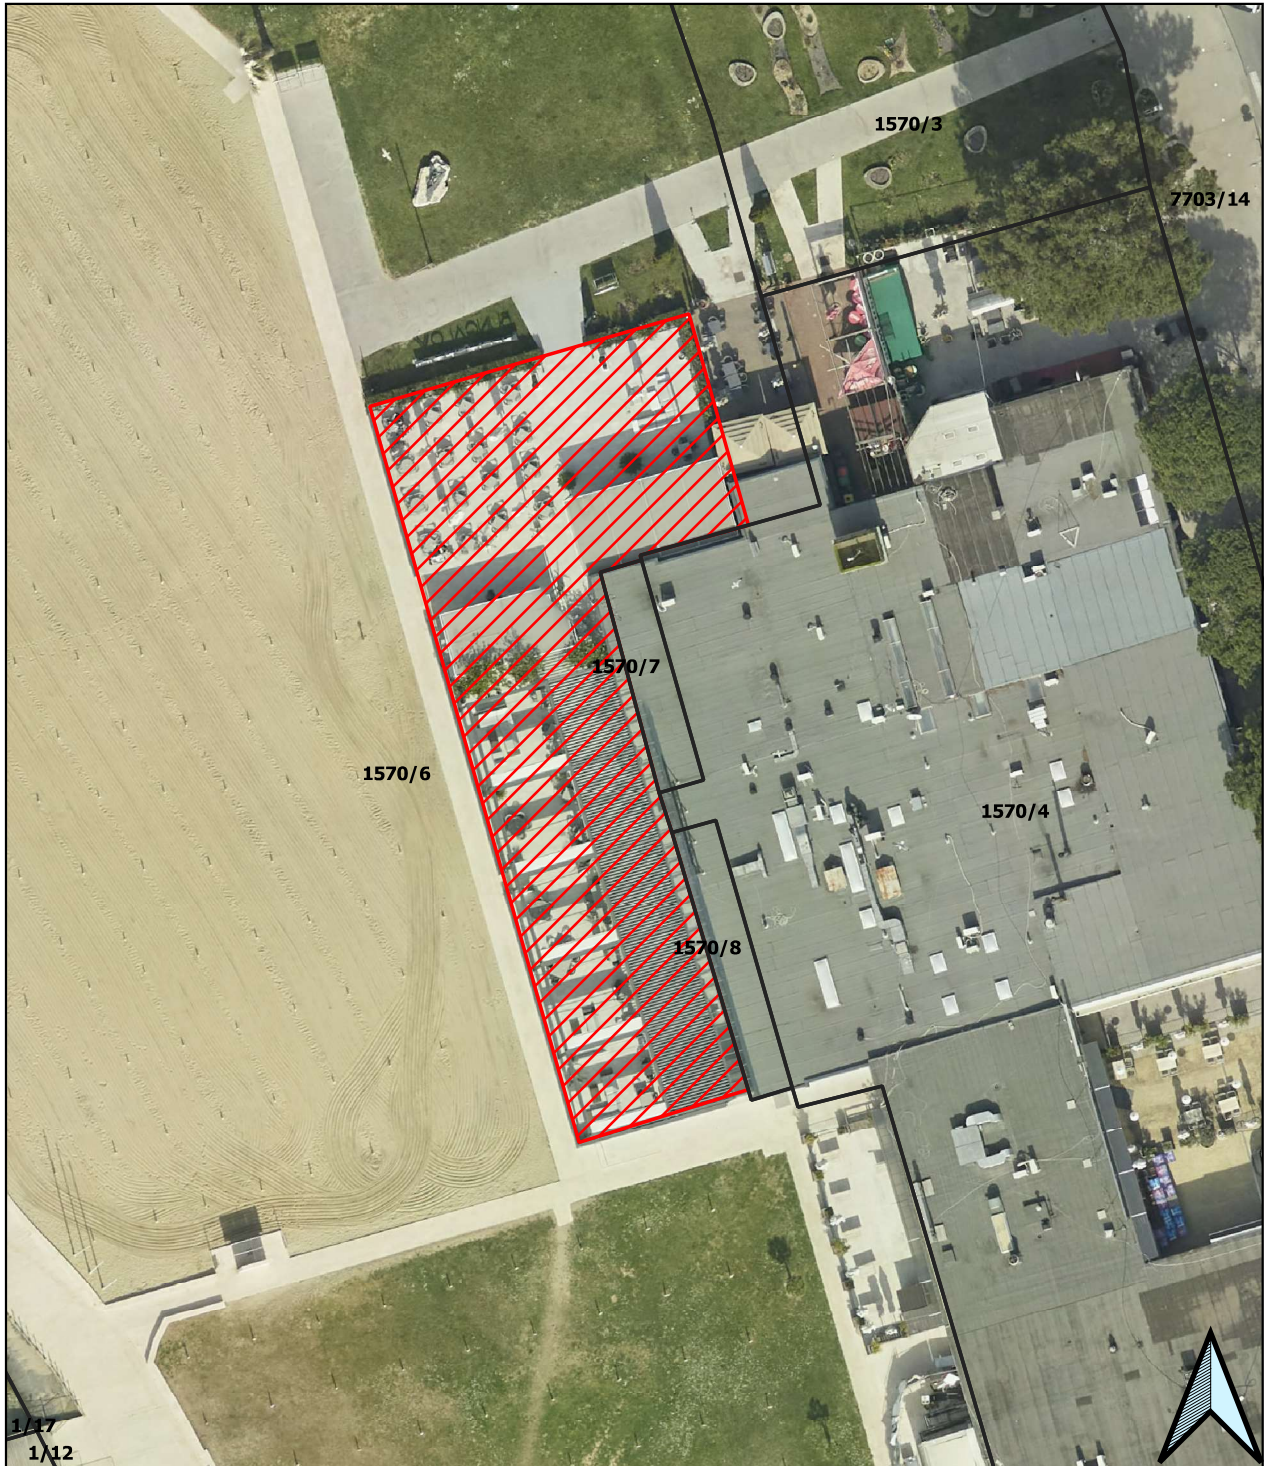

CENTRALNA PLAŽA PORTOROŽ

Površina pred lokalom v izmeri 736 m²

Prikaz površine terase za najem lokala na plaži

Datum, avgust 2023

PLAŽA PORTOROŽ

Prikaz površine lokala za najem

Datum, avgust 2023