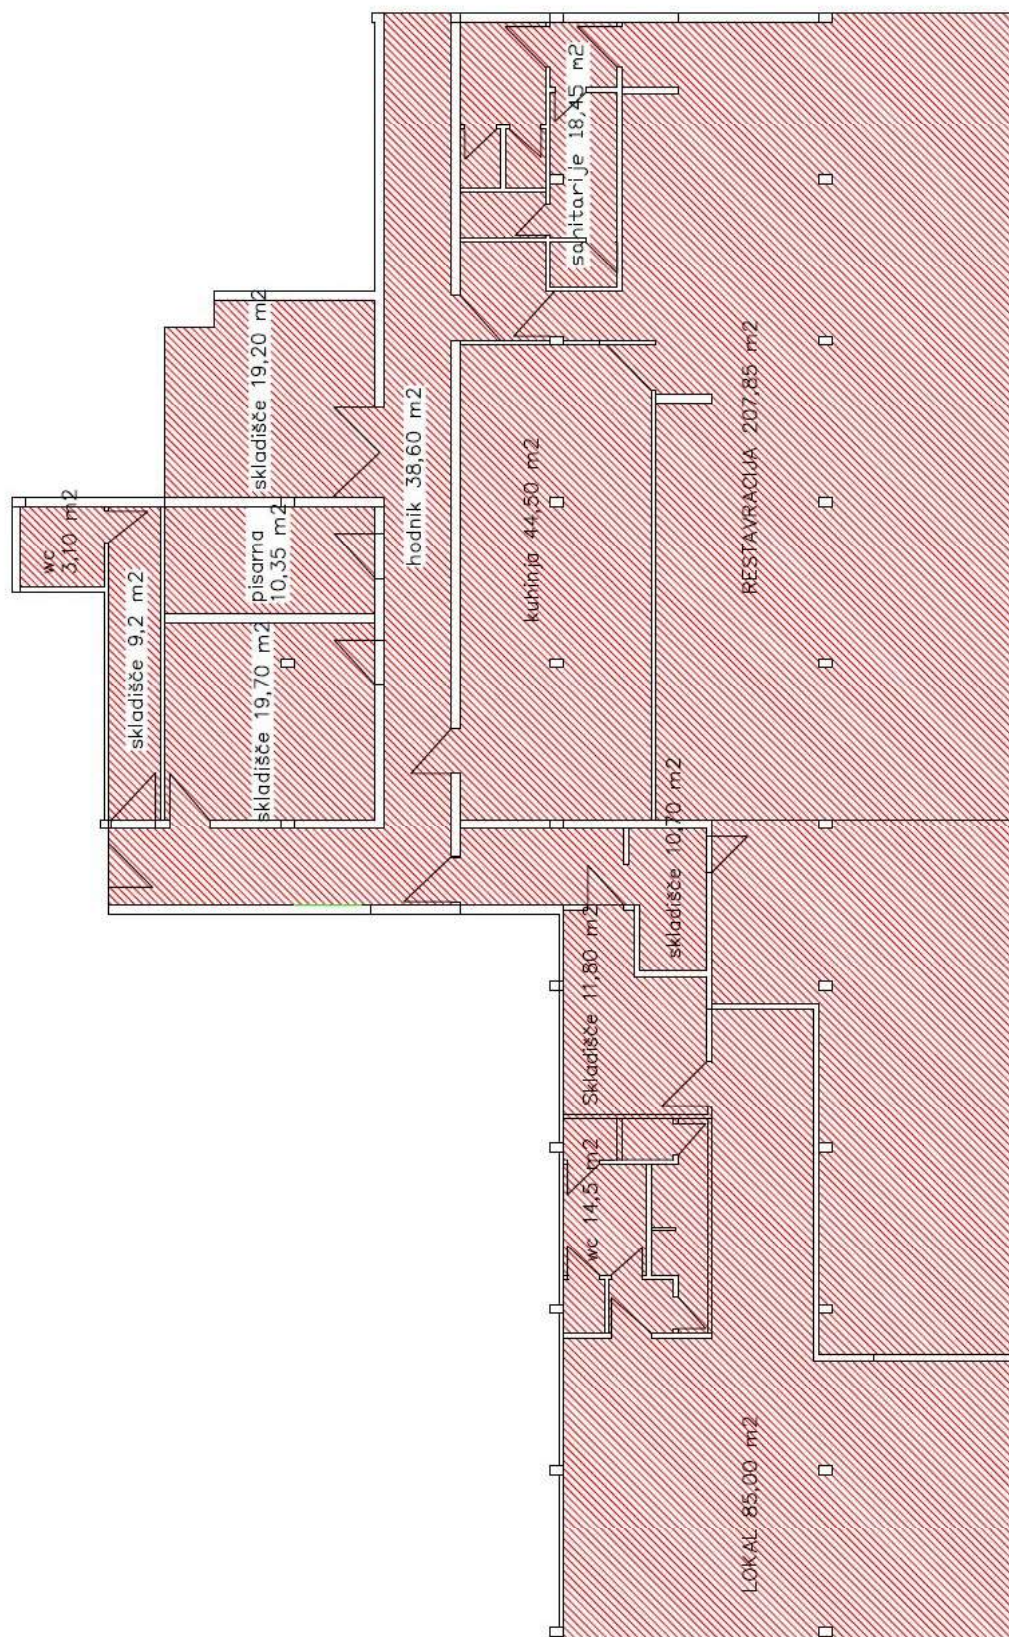

CENTRALNA PLAŽA PORTOROŽ

Površina pred lokalom v izmeri 736 m²

Prikaz površine terase za najem lokala na plaži

Datum, avgust 2023

PLAŽA PORTOROŽ

Prikaz površine lokala za najem

Datum, avgust 2023