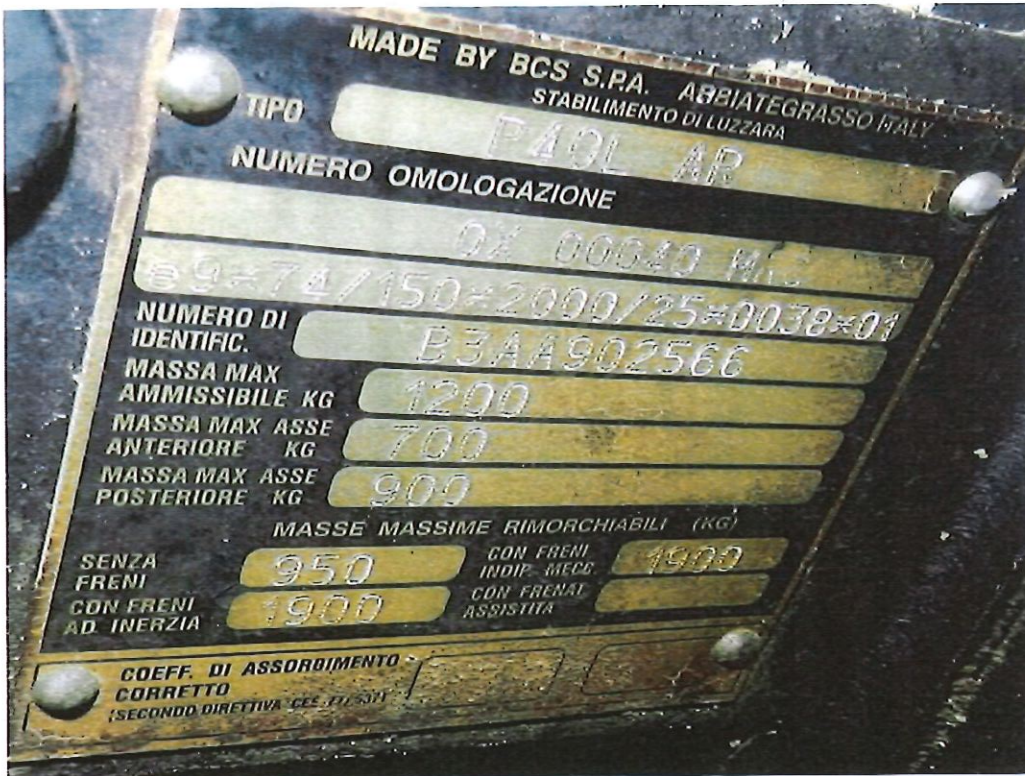

ZAP. ŠT.	DELOVNI STROJ	LETNIK	ZNAMKA	MODEL	VRSTA DELOVNEGA STROJA	PROSTORNINA	moč mot.v kW	ŠT.ŠASIJE
3.	KMETIJSKI STROJ TRAKTOR S PRIKLJUČKI	2005	PASQUALI	5.40 VANTH	TRAKTOR	1372 ccm, Diesel	25,5 kW	B3AA902566