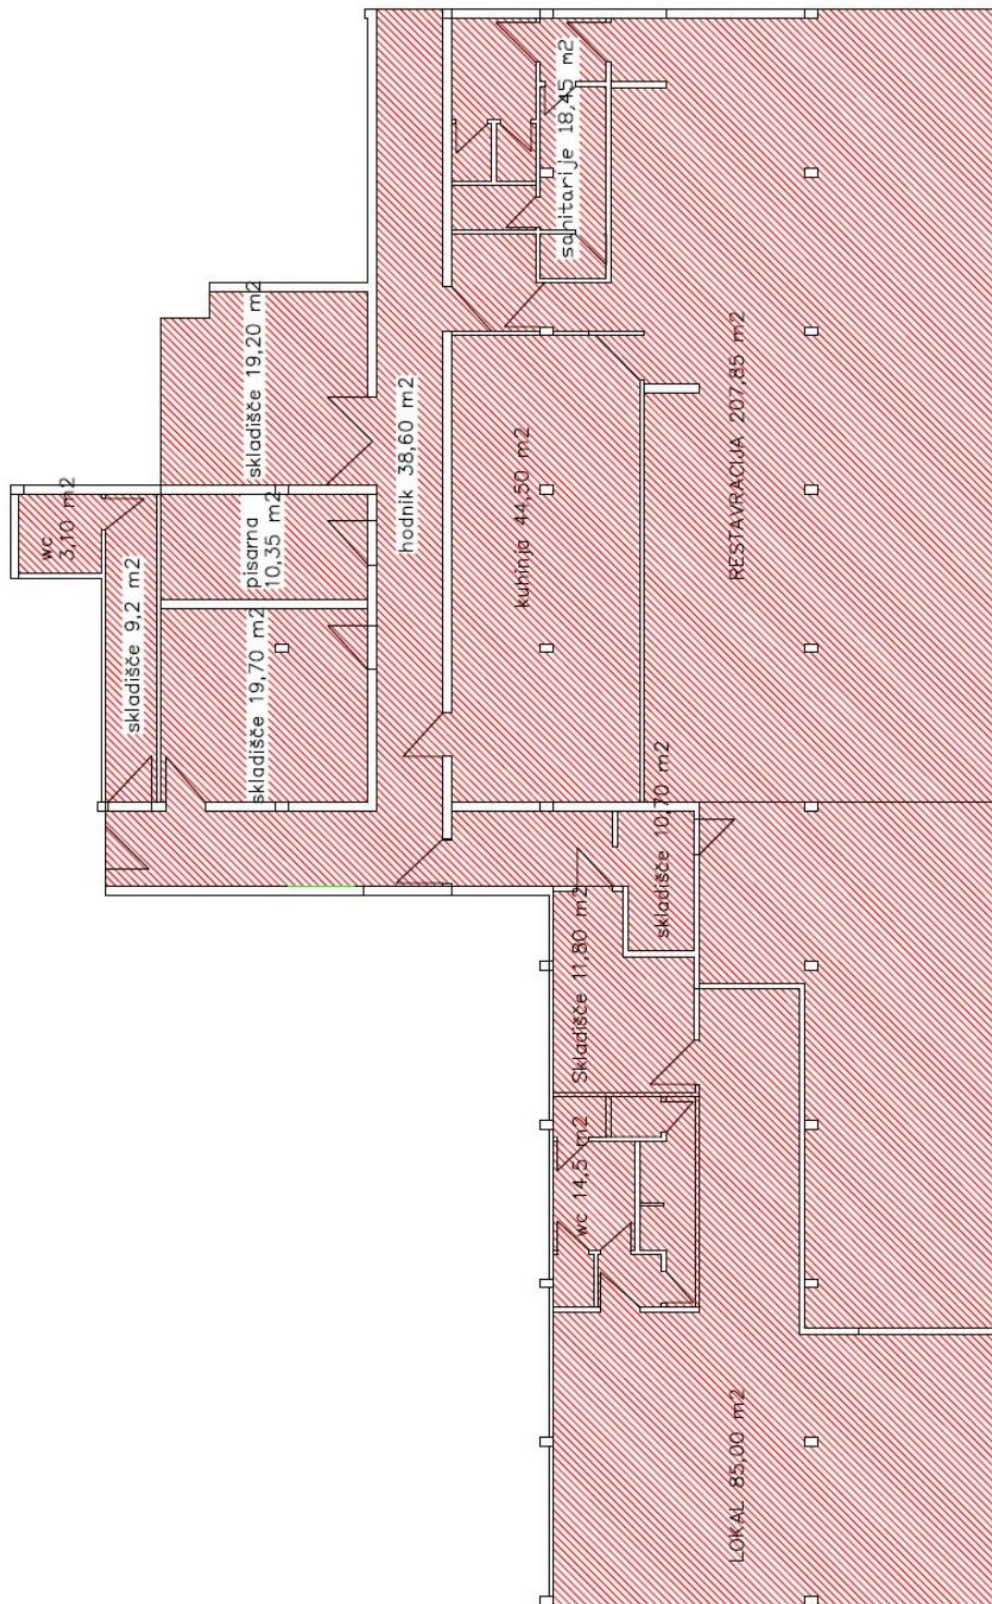

PLAŽA PORTOROŽ - LOKAL

Površina lokala 493,1 m²

Številka stavbe 7237, 7238, 2585(del 39) vse ko. 2631 PORTOROŽ

junij 2026

PLAŽA PORTOROŽ - TERASA

Površina terase v izmeri 632 m²

Parcelna št. 1570/6 ko. 2631 PORTOROŽ