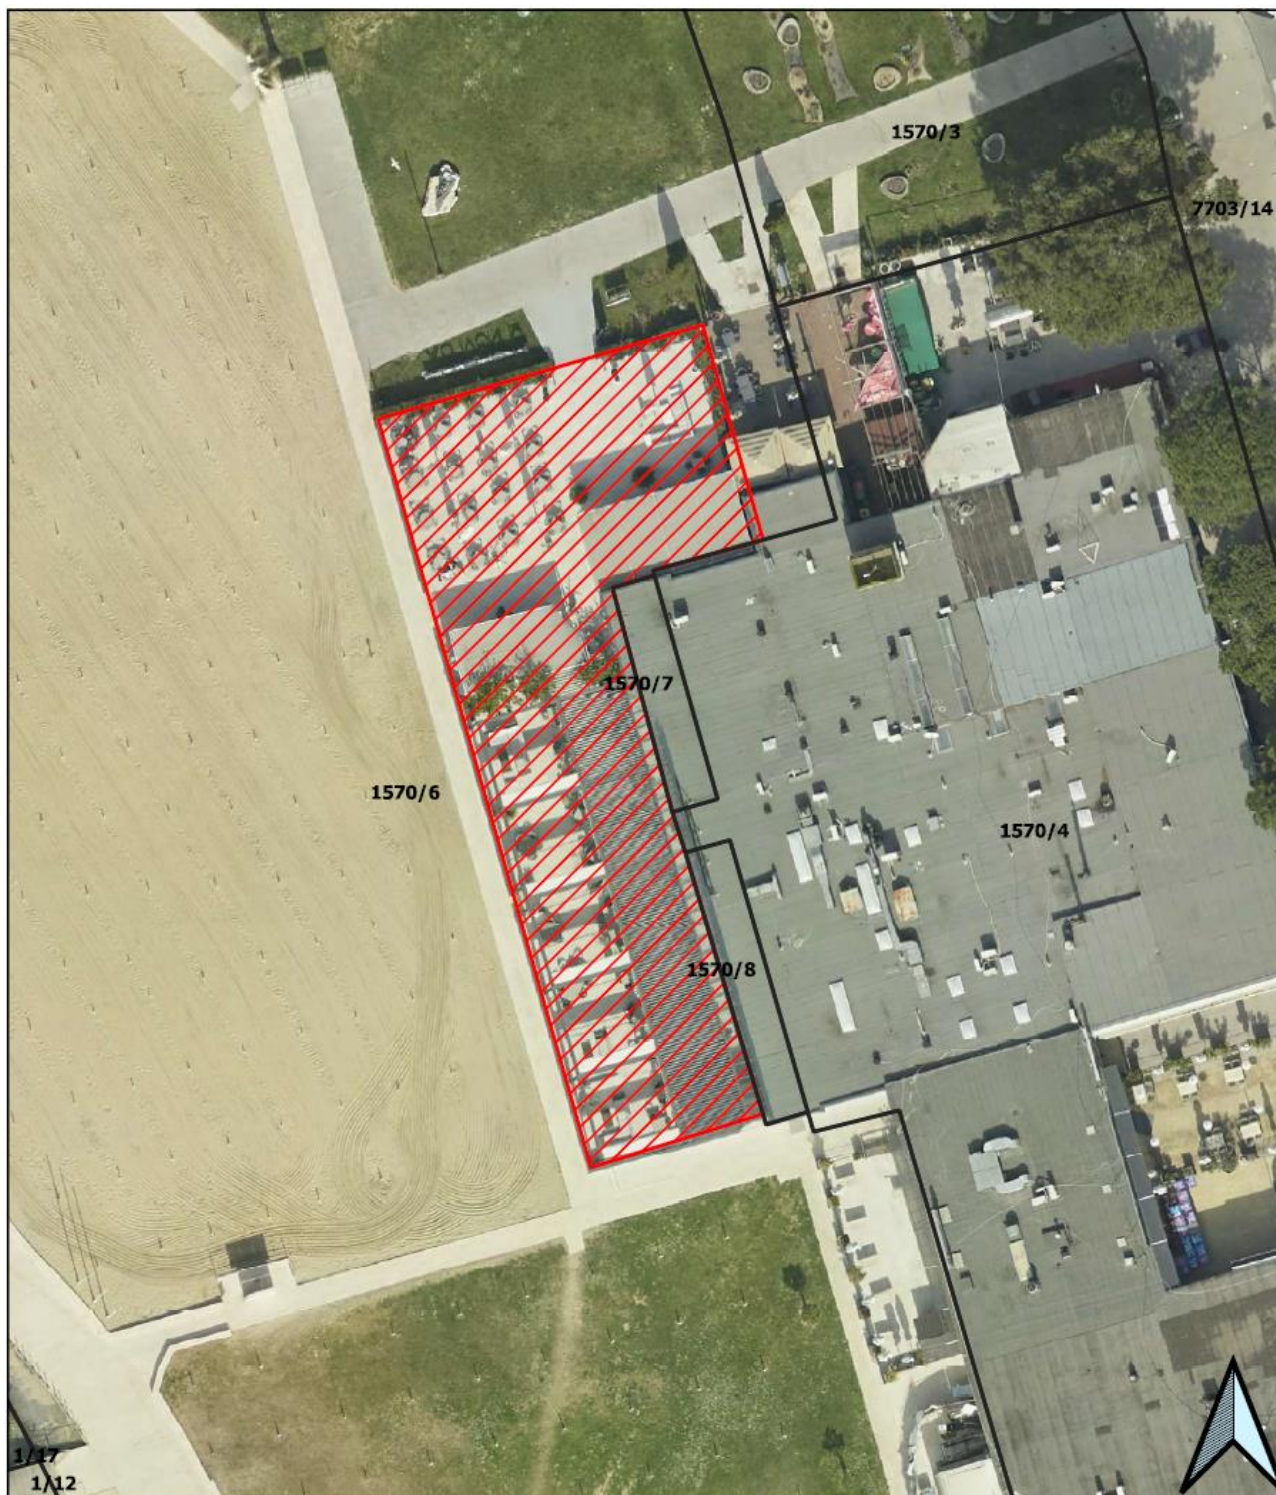

PLAŽA PORTOROŽ - LOKAL

Površina lokala 493,1 m²

Številka stavbe 7237, 7238, 2585(del 39) vse ko. 2631 PORTOROŽ

februar 2026

PLAŽA PORTOROŽ - TERASA

Površina terase v izmeri 736 m²

Parcelna št. 1570/6 ko. 2631 PORTOROŽ