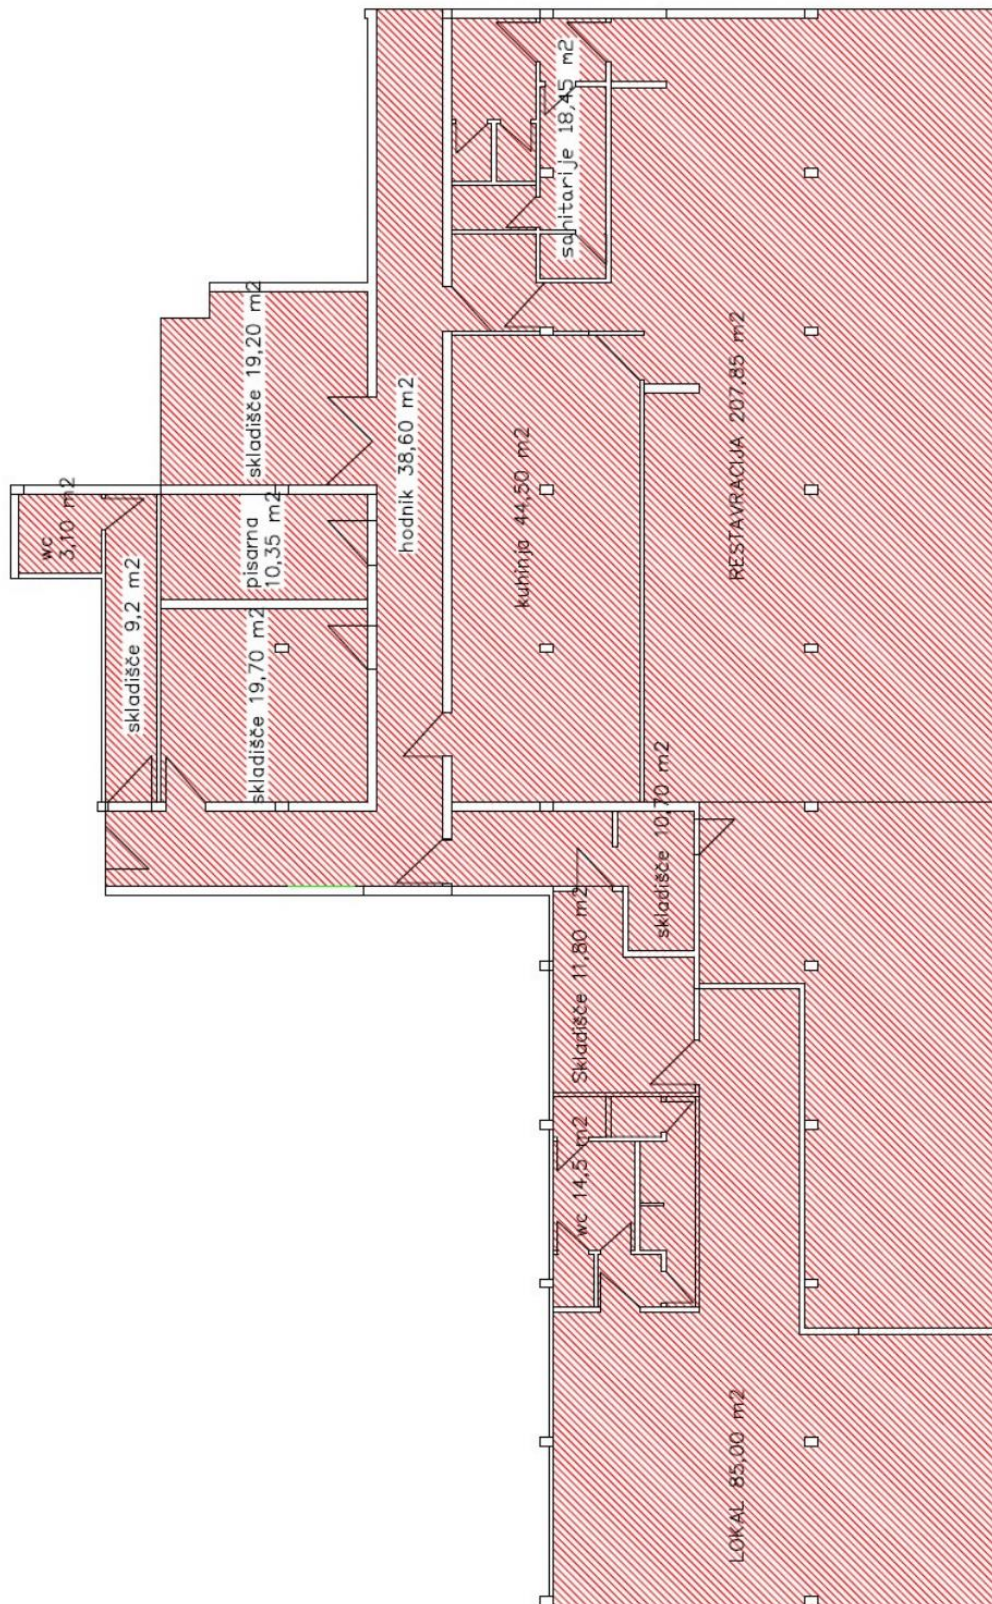

PLAŽA PORTOROŽ - LOKAL

Površina lokala 493,1 m²

Številka stavbe 7237, 7238, 2585(del 39) vse ko. 2631 PORTOROŽ

februar 2026

PLAŽA PORTOROŽ - TERASA

Površina terase v izmeri 736 m²

Parcelna št. 1570/6 ko. 2631 PORTOROŽ