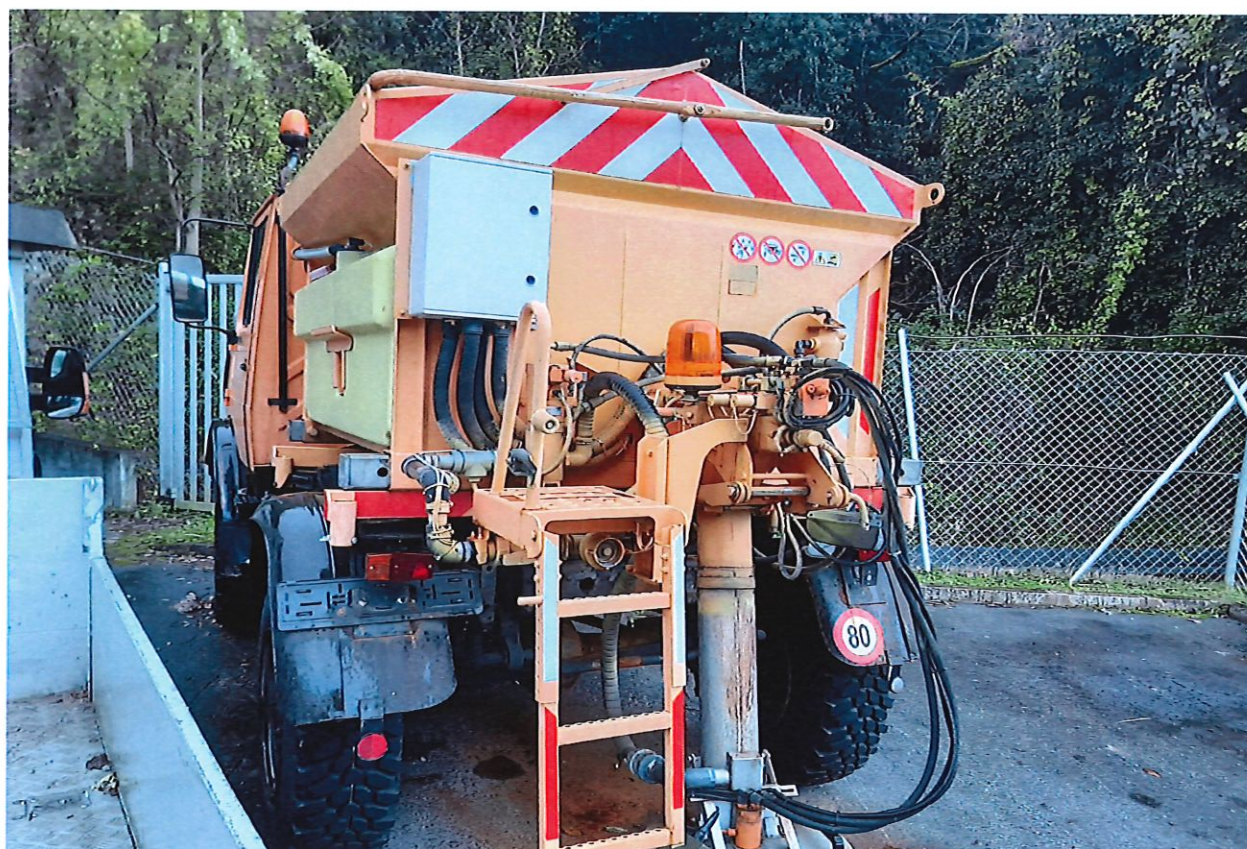

VOZILO	LETNIK	ZNAMKA	TIP	VRSTA VOZILA	IZKLICNA CENA €
BONETTI ATRİK) (NADGRADNJA	2004	BONETTI	FX 100/50 4x4	tovorno	1.500,00

VOZILO	LETNIK	ZNAMKA	TIP	VRSTA VOZILA	IZKLICNA CENA €
UNIMOG - komplet z nadgradnjo rezervoarja (3 m ³) in plugom ter posipalcem	1996	MERCEDEZ	1400	tovorno spec.	12.500,00

VOZILO	LETNIK	ZNAMKA	TIP	VRSTA VOZILA	IZKLICNA CENA €
POMETALNI STROJ	2001	ECOLOGICA	ECO 101	delovno	3.000,00