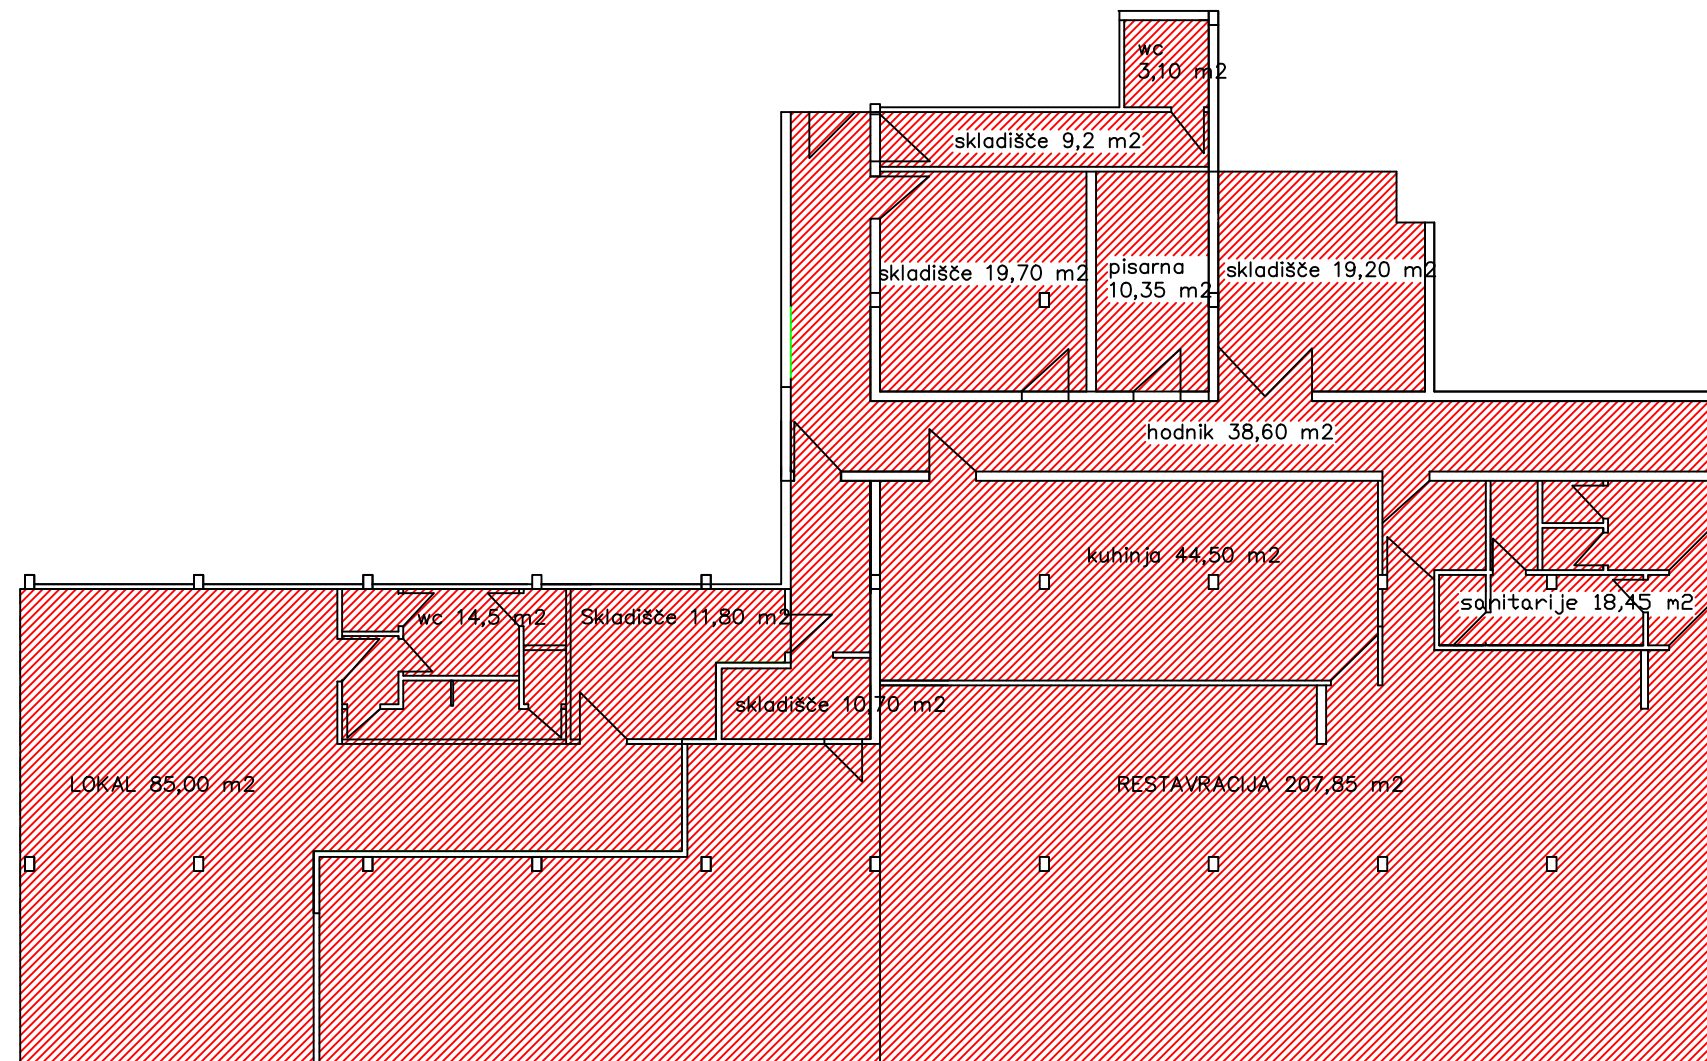

LEGENDA:

 lokal Majestic,
velikosti 492,95 m²

naročnik: JP OKOLJE Piran d.o.o.
izdelal: Architecta nepremičnine d.o.o.

shematski izris s površinami lokala
Majestic in Karamela v Portorožu

datum
februar 2018